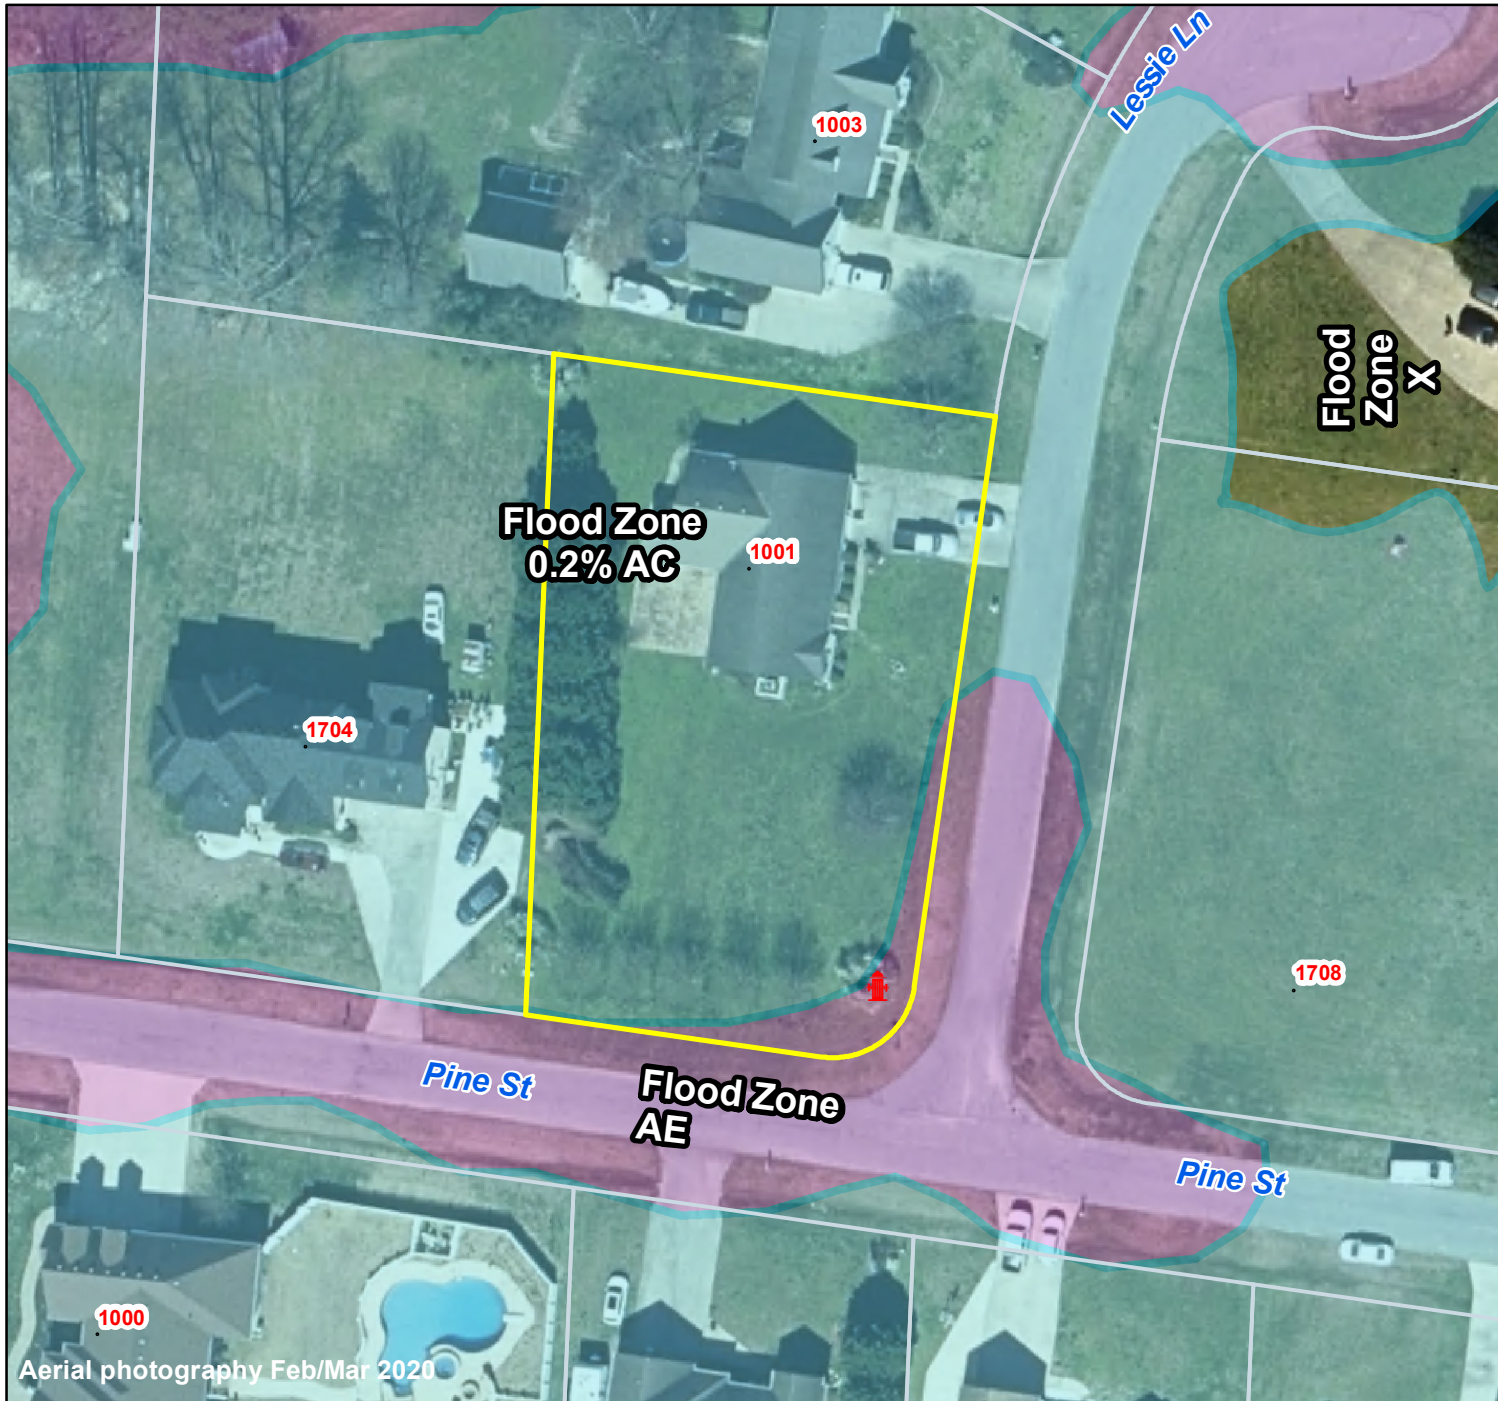

# Pasquotank County, NC

Parcel ID: 891403249712

Map: P120B-125

LOT: 4

01001 LESSIE LN  
ZOUNGRANA, ANGELA PERKINS

HAMADO

1001 LESSIE LANE

ELIZABETH CITY NC 27909

Deed Book: 1404

Deed Page: 269

Date: 20210409

Land Value: 26900

Ag Value: 0

Bldg Value: 191200

Total Value: 218100

Taxed Acres: 0.515